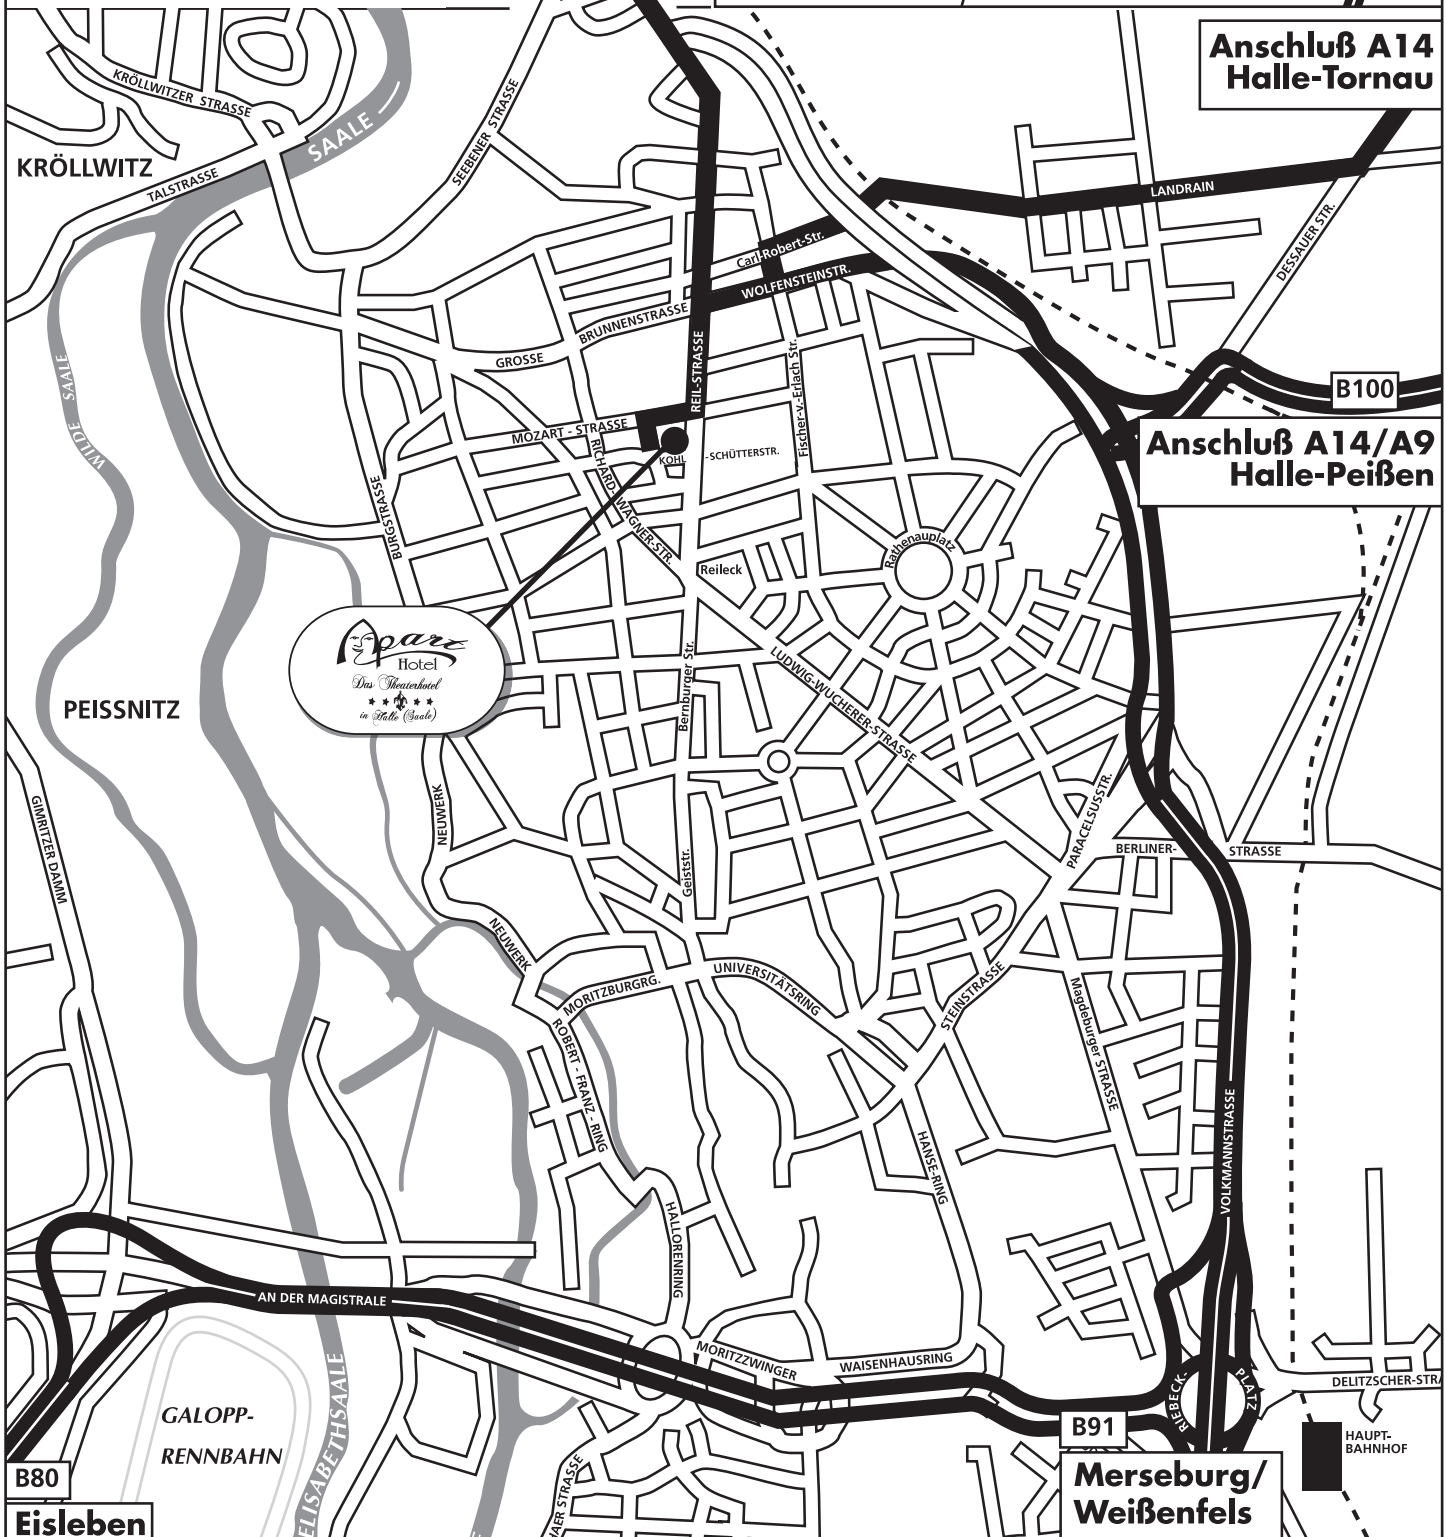

Kohlschütterstr. 5/6  
06114 Halle (Saale)  
Tel.: 0345/52 59-0  
Fax: 0345/52 59-200  
Geo-Daten:  
x- 11.96 558  
y- 51.49 817

**Anschluß A14  
Halle-Trotha**

Magdeburg

B6

**Anschluß A14  
Halle-Tornau**

**Anschluß A14/A9  
Halle-Peißen**

**B91**  
**Merseburg/  
Weißenfels**

**B80**  
**Eisleben**

HAUPT-  
BAHNHOF