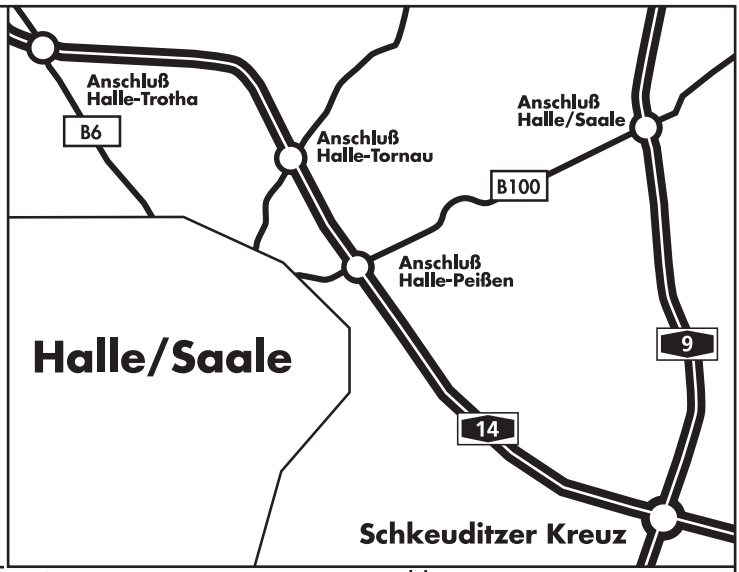

Kohlschütterstr. 5/6  
06114 Halle (Saale)  
Tel.: 0345/52 59-0  
Fax: 0345/52 59-200  
Geo-Daten:  
x- 11.96 558  
y- 51.49 817

**Anschluß A14  
Halle-Trotha**

Magdeburg

B6

**Anschluß A14  
Halle-Tornau**

**Anschluß A14/A9  
Halle-Peißen**

**B91**  
**Merseburg/  
Weißenfels**

**B80**  
**Eisleben**

HAUPT-  
BAHNHOF